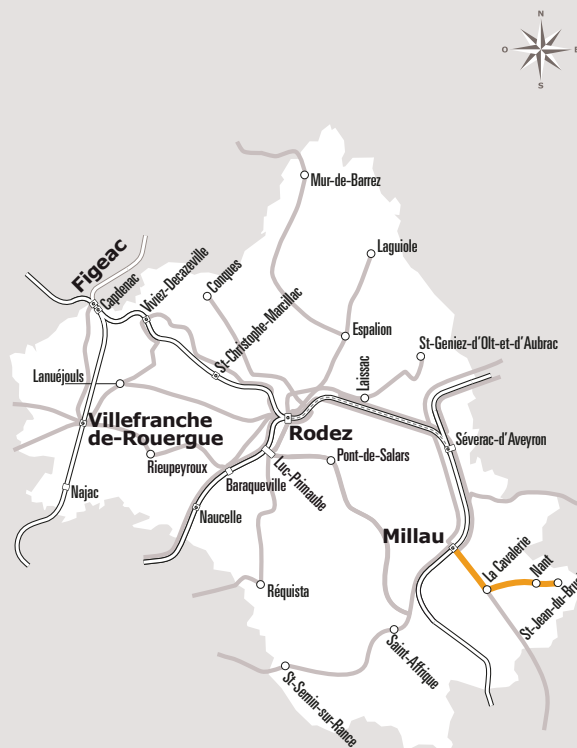

LA CAVALERIE > MILLAU

JOURS DE LA SEMAINE	LàV	MaMeJ	MaMeJ	L	L	LàV	LàV
PÉRIODES SCOLAIRES	●	●	●	●	●	●	●
PETITES VACANCES	●					●	●
ÉTÉ	●					●	●
Mode de transport	Causse	Causse	Causse	Causse	Causse	Causse	Causse
SAINT-JEAN-DU-BRUEL	BOURG	06:40		07:40			
NANT	LOT LES NOYERS	06:45		07:45			
	BOURG	06:50	06:50	07:50	07:50		
	LIQUISSES BASSES	06:58	06:58	07:58	07:58		
	LIQUISSES HAUTES	07:00	07:00	08:00	08:00		
CAVALERIE	BOURG	07:00	07:05	07:05	08:05	08:05	18:30
MILLAU	COLL. PU. M. AYMARD	07:25	07:30	07:30	08:30	08:30	
	LYCEE JEAN VIGO		07:40		08:40		
	GARE ROUTIERE	07:30	07:45	07:45	08:45		08:40 18:55

Point d'arrêt accessible

Ne circule pas les jours fériés

Rentrée Scolaire : Les jours de rentrée scolaire sont définis par le calendrier académique. Ces jours-là, circulent les courses prévues les lundi matin en période scolaire.

Sortie Scolaire : Les jours de sortie scolaire sont définis par le calendrier académique. Ces jours-là, circulent les courses prévues les vendredi après-midi en période scolaire.

Sources : Région Occitanie, DGDIM - Fabagogo

ANNÉE 2021 - 2022
Du 1/09/2021 au 31/08/2022

Aveyron

217

Horaires
AUTOCAR

Ligne **217**

Millau > La Cavalerie
> Nant
> Saint-Jean-de-Bruel

lio.laregion.fr

SERVICE
PUBLIC
OCCITANIE
TRANSPORTS