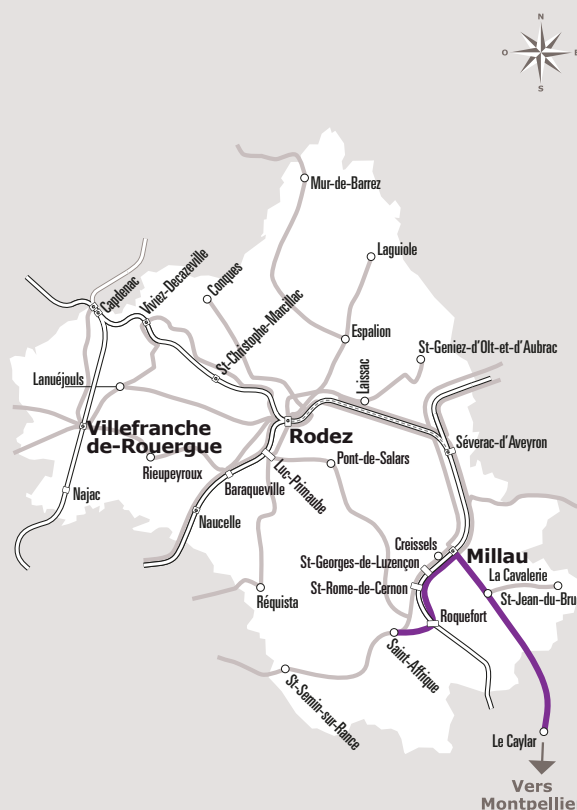

SAINT-AFFRIQUE > MILLAU > MONTPELLIER

JOURS SEMAINE		Là V		Là DF		V	V	Là DF	D ⁽¹⁾	
PÉRIODES SCOLAIRES		•	•	•	•	•	•	•	•	
PETITES VACANCES		•	•	•	•	•	•	•	•	
ÉTÉ			•	•	•			•		
<i>Transporteur: SPL</i>										
SAINT-AFFRIQUE	La Cazotte					16:15	16:15			
	Gare routière	06:15				16:30	16:30	16:30	18:00	
	Collège J. D'Arc	06:16				16:31	16:31	16:31	18:01	
	Collège Lycées Jaurès	06:17				16:32	16:32	16:32	18:02	
ROQUEFORT	Lauras	06:25				16:40	16:40	16:40	18:10	
SAINT-ROME-DE-CERNON	Centre	06:30				16:45	16:45	16:45	18:15	
SAINT-GEORGES-DE-LUZENÇON	Gare SNCF	06:35				16:50	16:50	16:50	18:20	
CREISSELS	Raujolles	06:45					17:00	17:00	18:30	
	Centre	06:50					17:05	17:05	18:35	
	Place du Mandarou	06:53					17:08	17:08	18:38	
MILLAU	Gare SNCF	06:55	07:50	10:10	12:45	14:50		17:10	17:10	18:40
CAVALERIE	Aire de Covoiturage	07:10	08:05	10:25	13:00	15:05	17:00	17:25	17:25	18:55
	DIRECT									
MONTPELLIER	Mosson TW1 TW3	08:25	09:20	11:40	14:15	16:20	18:15	18:40	18:40	20:10
	Gare Saint-Roch		09:55		14:50	16:55	19:00			

(1) Veille de rentrée scolaire

Sources : Région Occitanie, DGDIM - Fabagogo

ANNÉE 2020 - 2021
Du 19/10/2020 au 31/08/2021

Horaires
AUTOCAR

681
EXPRESS

 Ligne **681**
EXPRESS

**Saint-Affrique > Millau
> Montpellier**