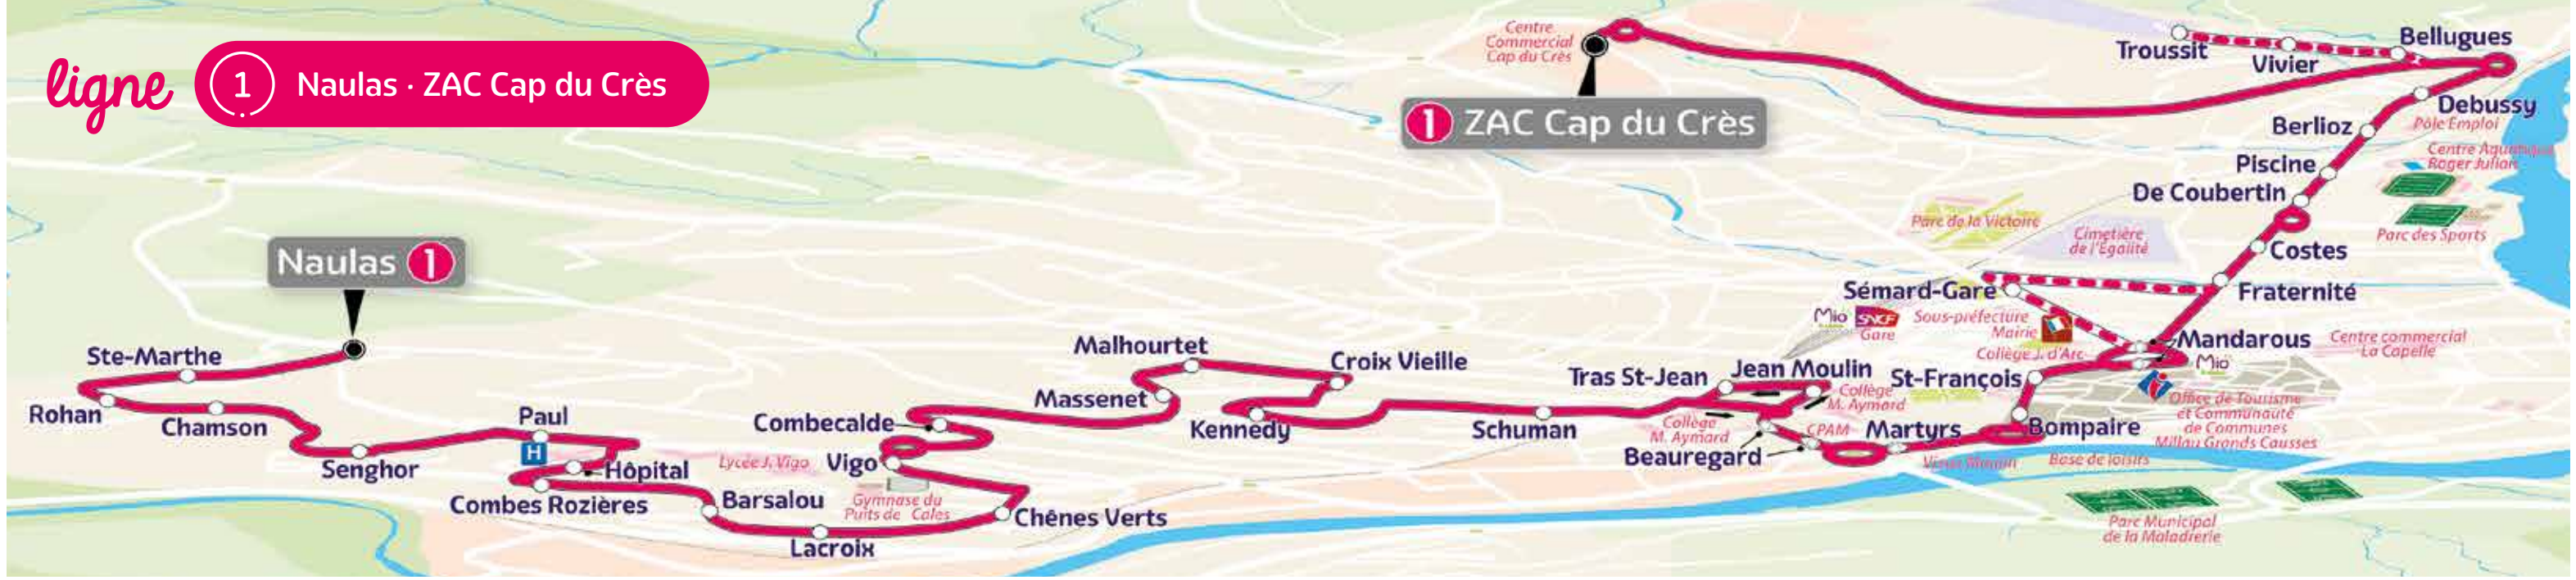

ligne 1 Naulas · ZAC Cap du Crès

horaires
toute l'année sauf
vacances scolaires