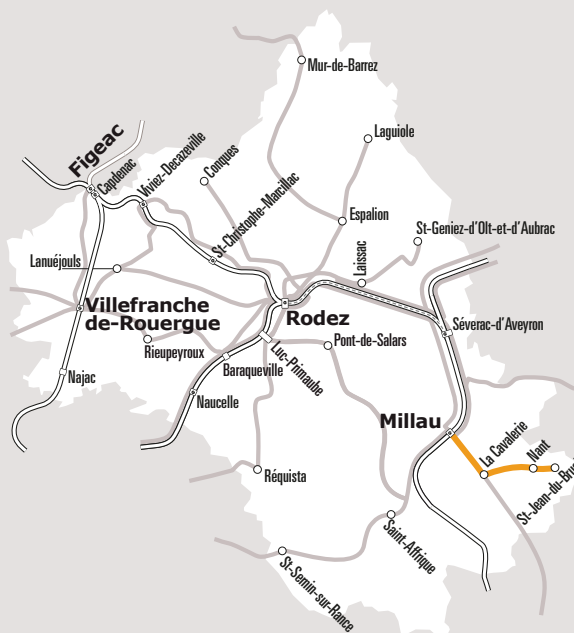

MILLAU > LA CAVALERIE > NANT > SAINT-JEAN-DU-BRUEL

JOURS SEMAINE		L à V		Me		L à V		LMJV			
PÉRIODES SCOLAIRES		•	•	•	•	•	•	•	•	•	
PETITES VACANCES		•	•				•				
ÉTÉ		•	•				•				
Transporteur : Causse Autocars		Causse	Causse	Causse	Causse	Causse	Causse	Causse	Causse	Causse	
MILLAU	Lycée le Puit de Calès				12:05		17:10				
	Gare routière	06:30	07:30	11:55			17:20	17:20	17:20	17:55	
	Collège M. Aymard			12:05	12:10	12:05	17:25	17:25	17:25	18:10	
LA CAVALERIE	La Cavalerie	06:55	07:55	12:30	12:35	12:35	17:50	17:50	17:50	18:35	
NANT	Les Liquisses Hautes			12:35	12:43				18:00	18:05	18:42
	Les Liquisses Basses			12:40	12:45				18:05	18:10	18:45
	Nant			12:45	12:55				18:10	18:15	18:50
	Lotissement les Noyers			12:50					18:15		18:55
SAINTE-JEAN-DU-BRUEL	Saint Jean du Bruel			13:00					18:25		19:00

Ne circule pas les jours fériés

Rentrée scolaire :

Les jours de rentrée scolaires sont définis par le calendrier académique. Ces jours-là, circulent les courses prévues les lundi matin en période scolaire.

Sortie scolaire :

Les jours de sortie scolaires sont définis par le calendrier académique. Ces jours-là, circulent les courses prévues les vendredi après-midi en période scolaire.

Point d'arrêt accessible

Sources : Région Occitanie, DGDIM - Fabagogo

ANNÉE 2020 - 2021
Du 1/09/2020 au 31/08/2021

Aveyron

217

Horaires AUTOCAR

Ligne 217

Millau > La Cavalerie > Nant > Saint-Jean-de-Bruel

lio.laregion.fr

SERVICE
PUBLIC
OCCITANIE
TRANSPORTS