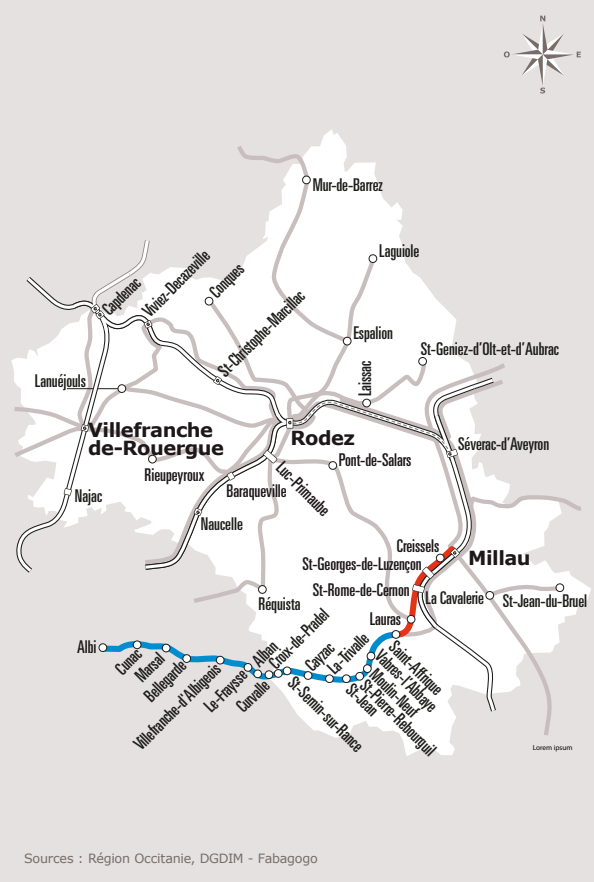

ANNÉE 2020 - 2021
Du 31/08/2020 au 31/08/2021

Horaires
AUTOCAR

Lignes **202** **720**

Albi
> Saint-Sernin-sur-Rance
> Saint-Affrique > Millau

lio.laregion.fr

Sources : Région Occitanie, DGDIM - Fabagogo